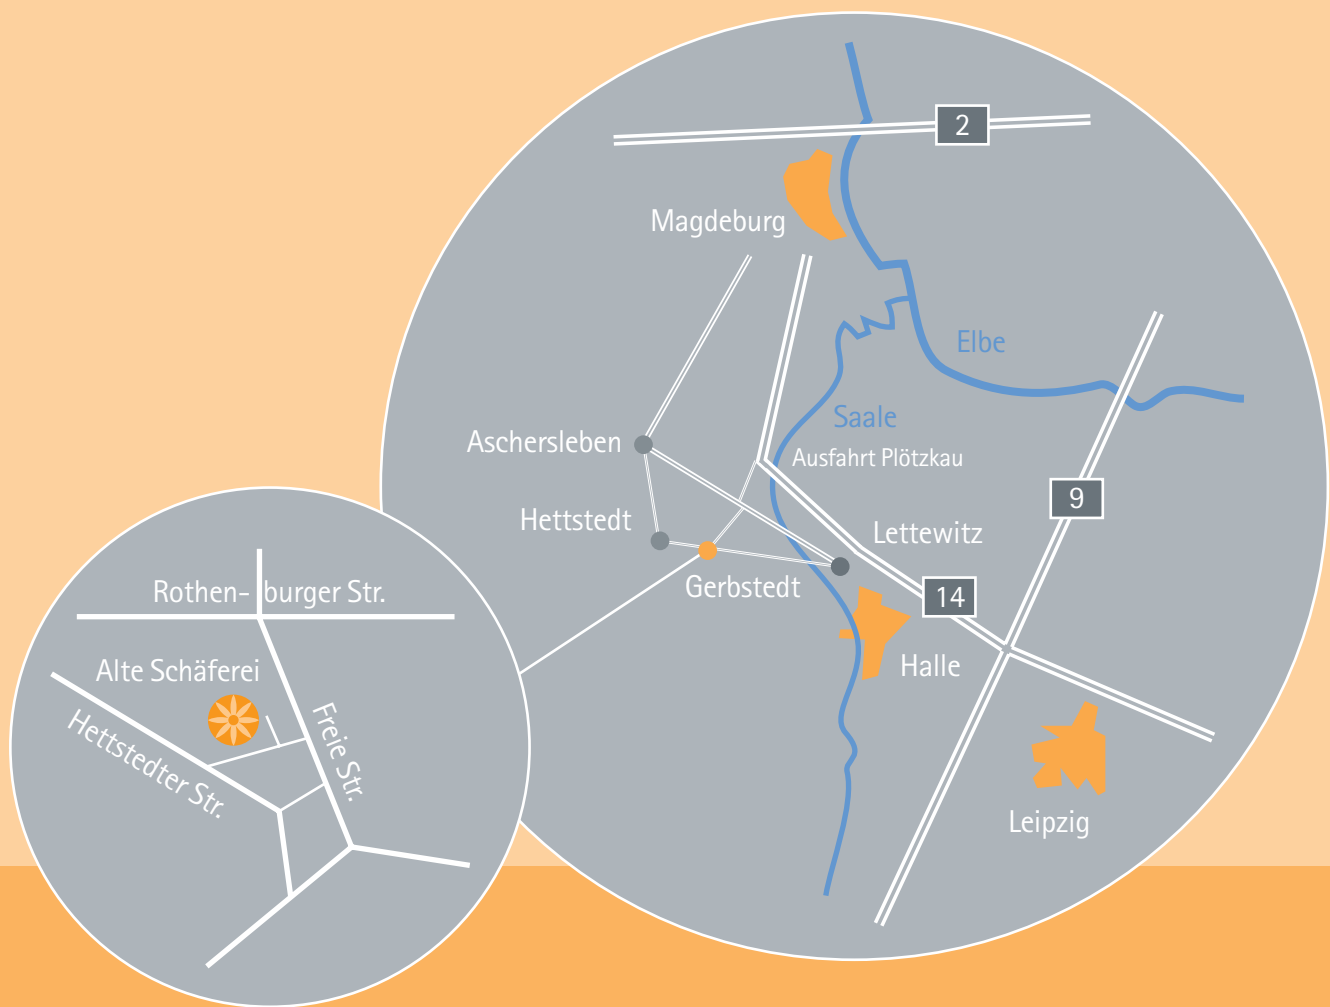

Willkommen zu Hause!

Alte Schäferei 1, 06347 Gerbstedt
Telefon 034783 650-0
Telefax 034783 292111
gerbstedt@betreuungszenrum.de
www.betreuungszenrum.de

Interesse an weiteren Betreuungs-
zentren? Sie
finden uns auch in
Lettowitz und Aschersleben.

betreuungszenrum
gerbstedt